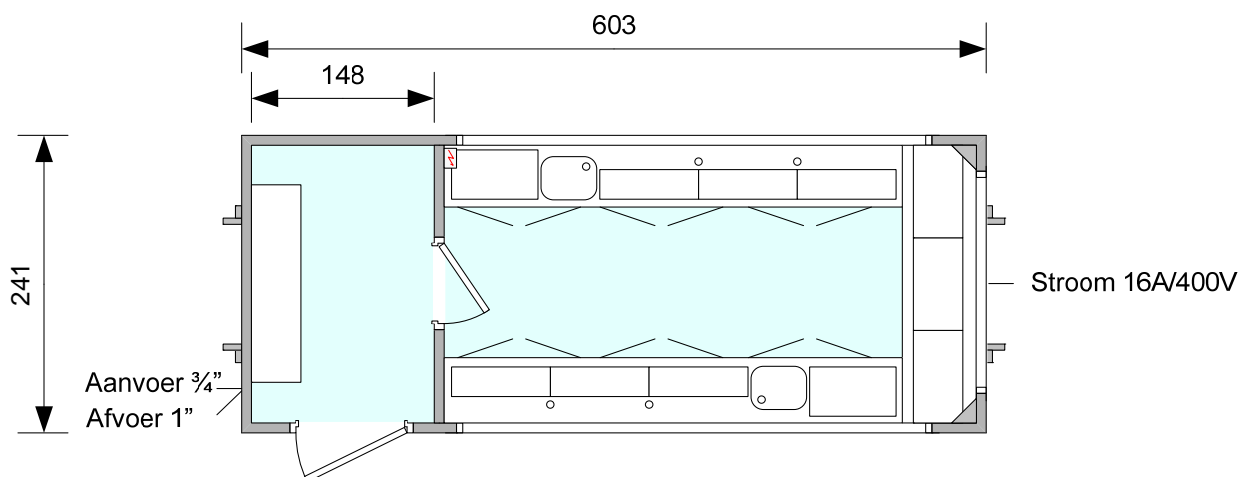

Gegevensblad Drinkenverkoop unit

Artikelnr: 450500

MU 380

Drankenverkoop unit:

Multifunctionele drankenunit. Aan drie zijden voorzien van een uitgifteluik en buffetten. Ideaal tijdens evenementen.

Standaard uitrusting:

- Antislipvloer
- Koelcel 148 x 225 cm incl. verlichting
- 2 x gekoelde onderbuffet met zes deuren
- 1 x bierkoeler
- 2 x spoelbak
- Verlichting: 3 x 36 Watt (TL)
- 4 x tapzuil
- 2 x uitgifteluik 357 cm
- 1 x uitgifteluik 170 cm
- 1 x wcd 220V

Afmetingen:

Uitwendig: 603 x 244 x 280 cm
 Inwendig: 587 x 225 x 230 cm
 Vloeropp.: 13 m²
 Slede: 633 cm

Gewicht: ± 5.000 kg

Transport: NCH kabelsysteem

Geen kraan nodig bij plaatsing

Aanvoer: 3/4"

Afvoer: 1"