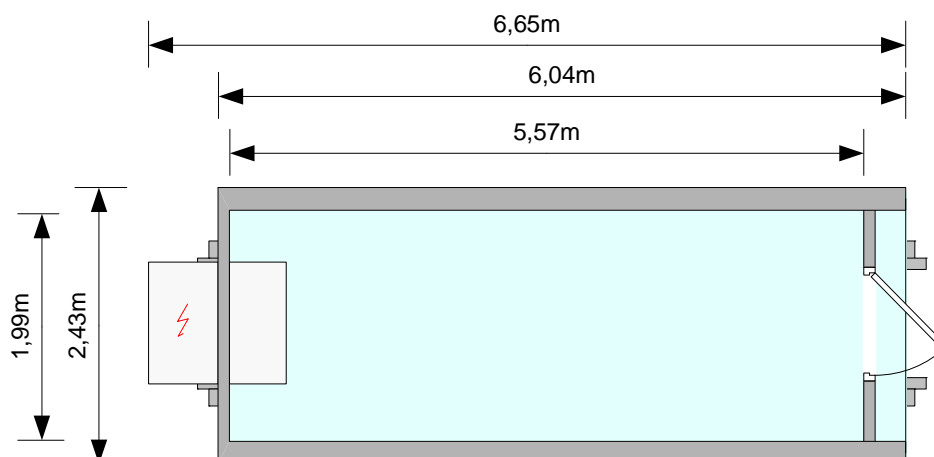

## Gegevensblad Koelcontainer

Artikelnr: 401321

CU 106

**Omschrijving:**

Koelcontainer met enkele loopdeur (900mm).

**Apparatuur / inrichting:**

Optioneel: RVS schappen 1.250 x 400mm

**Specificaties:**

- RVS wanden
- Antislipvloer
- Water-vast, bestand tegen chemicaliën, slijtvast
  
- Inhoud: ca 26m<sup>3</sup>.

**Afmetingen:**

Uitwendig: 6.650 x 2.430 x 2.700 mm  
Inwendig: 5.570 x 1.990 x 2.09 mm  
Vloeropp.: 11m<sup>2</sup>